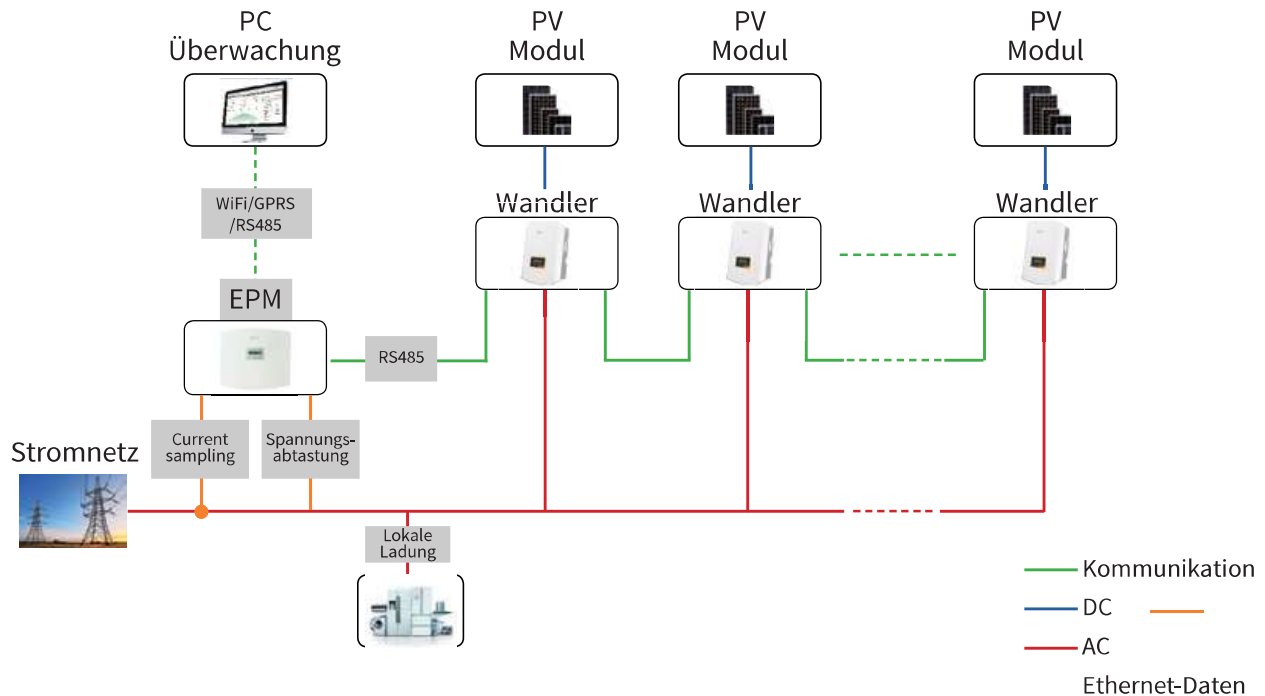

Zubehör

Solis Exportieren Sie Power Manager

Solis Exportieren Sie Power Manager

Die Schaltzentrale für intelligentes Energiemanagement

Der Solis Export Power Manager ist die ideale Lösung für ein intelligentes Energiemanagement für private und gewerbliche Systeme. Mit diesem Gerät können Sie die Exportwerte anpassen, um die gesetzlichen Anforderungen des lokalen Netzwerks zu erfüllen.

Das Energiemanagement mit dem Solis Export Power Manager ermöglicht einen höheren Eigenverbrauch und eine effiziente Nutzung des lokal erzeugten PV-Stroms.

Einfach zu verwenden

- ▶ Wirkleistungsbegrenzung und Regelung am Netzanschlusspunkt
- ▶ Automatische, intelligente Steuerung von Lasten mit bis zu 6 Ginlong-Wechselrichtern
- ▶ Einfache Inbetriebnahme mit dem PV-Systemeinrichtungsassistenten
- ▶ Ginlong-Überwachungssystem

Flexible

- ▶ Mehrere standardisierte Zählerschnittstellen
- ▶ Individuelle Vorgaben für steuerbare Geräte

Datenblatt

Modell	Solis-EPM1-5G	Solis-EPM3-5G
Technische Daten	Gerät exportieren	

Kommunikation

Wechselrichterkommunikation	RS485
Überwachung	WiFi/GPRS/Ethernet

Anschlüsse

Wechselrichteranschluss	Einphasen Wechselrichter	Dreiphasen Wechselrichter
Max. Wechselrichternummer	80	
Verbindung überwachen	Wifi-Stick oder GPRS-Stick für Einzelwechselrichter Verbindung Smartlog für 2-80 Wechselrichter Verbindung	
Netzanschluss	L/N+PE	3L/N+PE